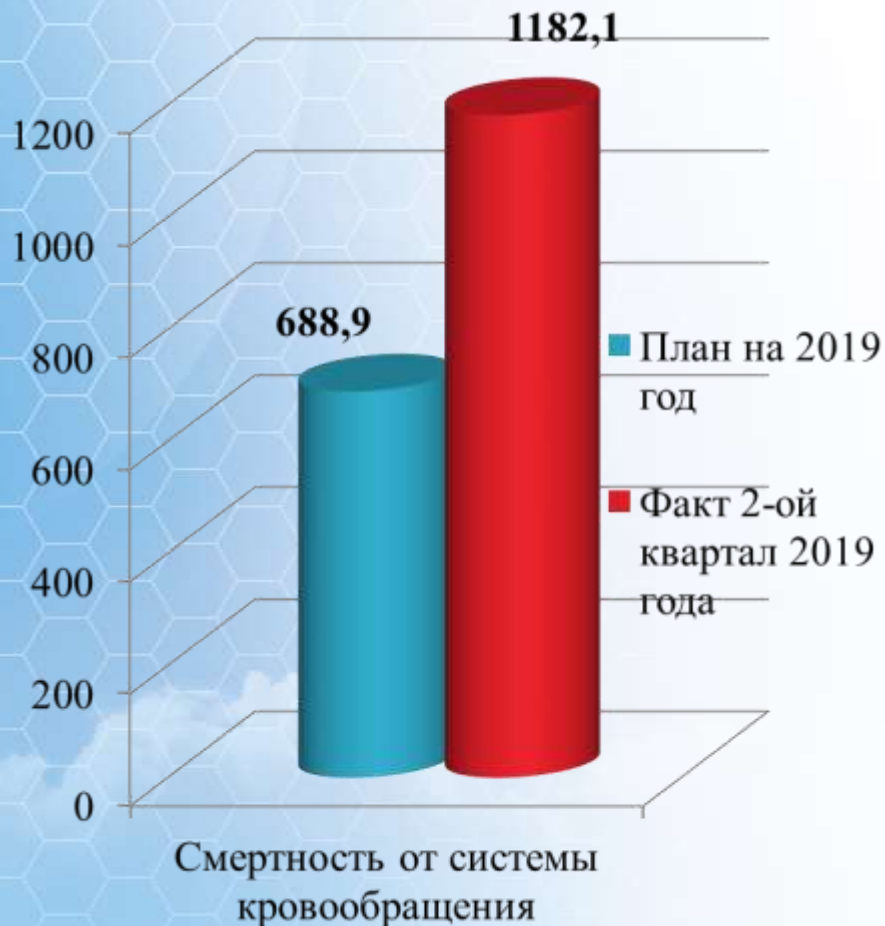

**О реализации Указов Президента
Российской Федерации от 07 мая
2012 года в
МО «Инзенский район»
Ульяновской области по итогам
2-го квартала 2019 года**

Количество случаев на 100 тыс. населения

Количество случаев на 100 тыс. населения

Доступность дошкольного образования

Доля детей в возрасте от 5 до 18 лет, обучающихся по дополнительным образовательным программам