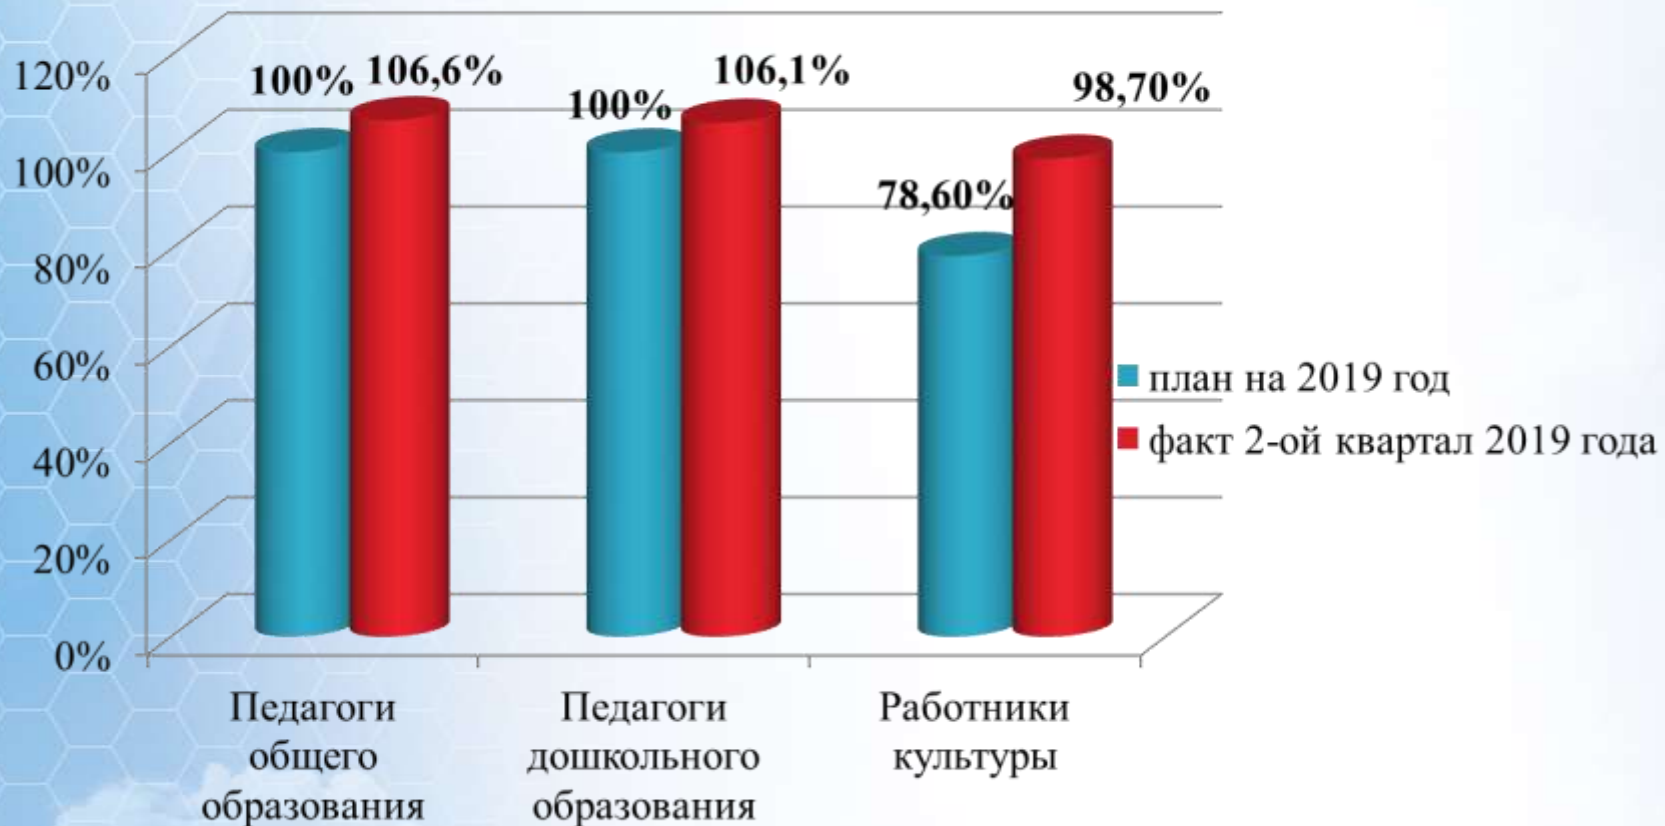

**О реализации Указов Президента
Российской Федерации от 07 мая
2012 года в
МО «Инзенский район»
Ульяновской области по итогам
2-го квартала 2019 года**

Количество случаев на 100 тыс. населения

Количество случаев на 100 тыс. населения

Доступность дошкольного образования

Доля детей в возрасте от 5 до 18 лет, обучающихся по дополнительным образовательным программам